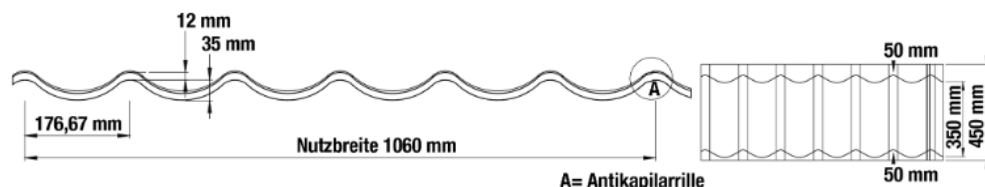

## Restposten Trapezbleche

- Weckman Stahl Trapez W35-207 DACH, Stärke: 0,63 mm,  
25 my Polyester, Farbe: Chromoxidgrün RAL6020

1 Stück: 6900 mm  
1 Stück: 4300 mm  
1 Stück: 2600 mm  
1 Stück: 2400 mm  
1 Stück: 1300 mm

- Weckman Stahl Trapez W20-1100 WAND, Stärke: 0,50 mm,  
25 my Polyester, Farbe: Chromoxidgrün RAL6020

3 Stück: 3700 mm  
4 Stück: 3050 mm  
2 Stück: 2600 mm  
2 Stück: 1300 mm

- Weckman Stahl Dachpfannenprofil Typ 2, Stärke: 0,50 mm,  
25 my Polyester, Farbe: Anthrazit RAL7016

9 Stück: 6750 mm  
4 Stück: 3250 mm  
7 Stück: 2200 mm

- Weckman Stahl Sinusprofil 18/76 DACH, Stärke: 0,50 mm,  
25 my Polyester, Farbe: Anthrazit RAL7016

3 Stück: 3000 mm  
3 Stück: 2300 mm  
7 Stück: 1000 mm